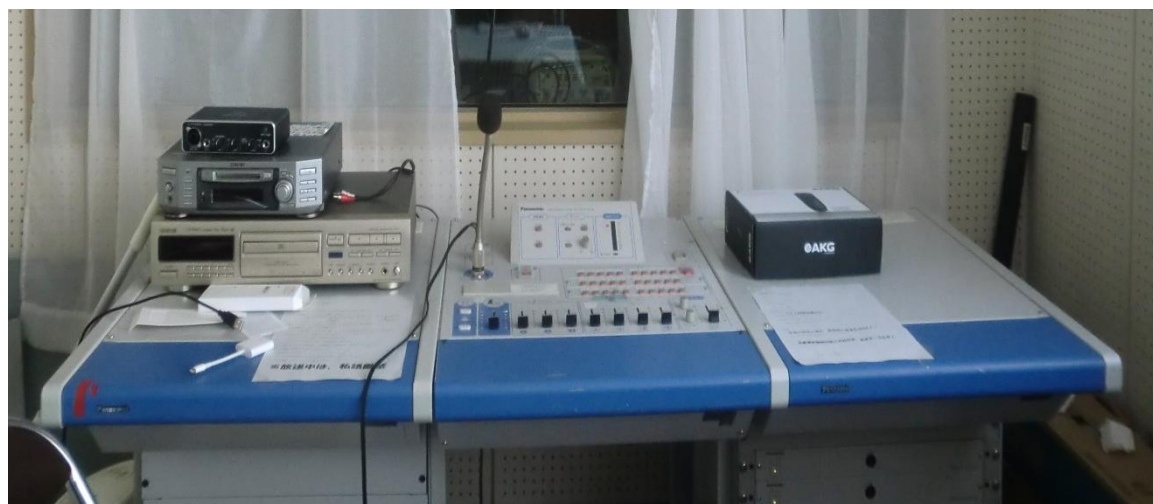

放 送 部

部 員 数	男子6名・女子6名 (2019年6月現在)
活 動 日	月曜～金曜日(原則的に朝と昼休み)
目 標	全国放送コンテスト
活 動 報 告	<p>◆平成30年度</p> <ul style="list-style-type: none">・「世紀のダヴィンチを探せ」 高校生アートコンペティション (大阪芸術大学主催) <p>ラジオドラマ部門出場(オリジナル脚本にて) 二次審査にて落選</p> <p>※本年度は、映像部門での出場を目指し、作品制作に取り掛かっています。</p>
メッセー	器材は豊富で、校内放送に留まらず、撮影や企画、映像や音声の編集など、様々なことにチャレンジできます。少しでも興味があれば、放送室まで